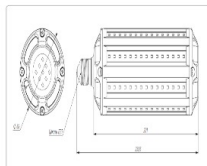

ХАРАКТЕРИСТИКИ

Светотехнические характеристики

Мощность, Вт:	38.8
Световой поток светодиодного модуля, ЛМ	5807
Световой поток, Лм	5807
Световая эффективность, Лм/Вт:	149.7
Количество светодиодов, шт.	105
Кривая силы света (КСС):	D (120°) косинусная
Цветовая температура, К:	5000
Индекс цветопередачи CRI:	80
Коэффициент пульсаций светового потока, %:	<1
Ресурс светодиодов, ч:	100000

СКАЧАТЬ

Паспорт светильника

Сертификат соответствия

Электрические характеристики

Время включения светильника, с:	1.4
Диммирование:	Нет
Напряжение питания, В:	176В - 264В AC / 250В - 370В DC
Частота, Гц:	50 Гц - 60 Гц
Коэффициент мощности ИП, cosφ:	~ 0.95
Грозазащита:	Нет
Термозащита:	Срабатывает при +90°C окружающей среды при нагреве поверхности, на которую установлен драйвер, до +90°C (при максимальной нагрузке на драйвер)
Защита от 380, В:	Да
Защита от холостого хода:	есть, восстанавливается автоматически
Стойкость к микросекундным импульсам большой энергии:	4 кВ (L-N), 6 кВ (L-PE, N-PE) по СТБ МЭК 61000-4-5:2006 (IEC 61000-4-5:2005)
Коэффициент пульсаций светового потока, %:	<1
Гальваническая изоляция:	Да
Пробивное напряжение, кВ AC:	> 1,5 кВ AC
Сопротивление изоляции, МОм:	> 200 МОм
Класс защиты от поражения электрическим током:	1