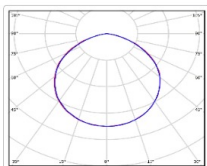

ХАРАКТЕРИСТИКИ

Светотехнические характеристики

Мощность, Вт:	38.8
Световой поток светодиодного модуля, ЛМ	5807
Световой поток, Лм	5807
Световая эффективность, Лм/Вт:	149.7
Количество светодиодов, шт.	105
Кривая силы света (КСС):	D (120°) косинусная
Цветовая температура, К:	5000
Индекс цветопередачи CRI:	80
Коэффициент пульсаций светового потока, %:	<1
Ресурс светодиодов, ч:	100000