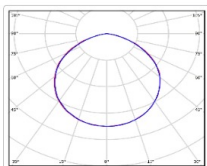

ХАРАКТЕРИСТИКИ

Светотехнические характеристики

Мощность, Вт:	38.8
Световой поток светодиодного модуля, ЛМ	5807
Световой поток, Лм	5807
Световая эффективность, Лм/Вт:	149.7
Количество светодиодов, шт.	105
Кривая силы света (КСС):	D (120°) косинусная
Цветовая температура, К:	4000
Индекс цветопередачи CRI:	80
Коэффициент пульсаций светового потока, %:	<1
Ресурс светодиодов, ч:	100000