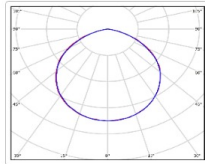

Кривая силы света (КСС): D (120°) косинусная

Гарантия, мес: 60

Скоро здесь появится изображение

ХАРАКТЕРИСТИКИ

Светотехнические характеристики

Мощность, Вт:	26.6
Световой поток светодиодного модуля, ЛМ	3982
Световой поток, Лм	3066
Световая эффективность, Лм/Вт:	115.3
Количество светодиодов, шт:	72
Кривая силы света (КСС):	D (120°) косинусная
Цветовая температура, К:	5000
Индекс цветопередачи CRI:	80
Коэффициент пульсаций светового потока, %:	<1
Ресурс светодиодов, ч:	100000