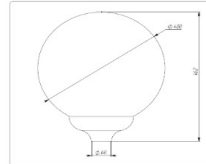

СКАЧАТЬ

Паспорт светильника

Сертификат соответствия

Электрические характеристики

Время включения светильника, с:	1.4
Диммирование:	Нет
Напряжение питания, В:	176В - 264В AC / 250В - 370В DC
Частота, Гц:	50 Гц - 60 Гц
Коэффициент мощности ИП, cosφ:	~ 0,95
Грозазащита:	Нет
Термозащита:	Срабатывает при +90°C окружающей среды при нагреве поверхности, на которую установлен драйвер, до +90°C (при максимальной нагрузке на драйвер)
Защита от 380, В:	Да
Защита от холостого хода:	есть, восстанавливается автоматически
Стойкость к микросекундным импульсам большой энергии:	4 кВ (L-N), 6 кВ (L-PE, N-PE) по СТБ МЭК 61000-4-5:2006 (IEC 61000-4-5:2005)
Коэффициент пульсаций светового потока, %:	<1
Гальваническая изоляция:	Да
Пробивное напряжение, кВ AC:	> 1,5 кВ AC
Сопротивление изоляции, МОм:	> 200 МОм
Класс защиты от поражения электрическим током:	1