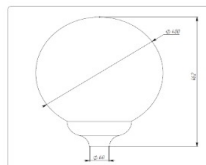

СКАЧАТЬ

Паспорт светильника

Сертификат соответствия

Электрические характеристики

Время включения светильника, с:	1.4
Диммирование:	Нет
Напряжение питания, В:	176В - 264В AC / 250В - 370В DC
Частота, Гц:	50 Гц - 60 Гц
Коэффициент мощности ИП, cosφ:	~ 0,95
Грозазащита:	Нет
Термозащита:	Срабатывает при +90°C окружающей среды при нагреве поверхности, на которую установлен драйвер, до +90°C (при максимальной нагрузке на драйвер)
Защита от 380, В:	Да
Защита от холостого хода:	есть, восстанавливается автоматически
Стойкость к микросекундным импульсам большой энергии:	4 кВ (L-N), 6 кВ (L-PE, N-PE) по СТБ МЭК 61000-4-5:2006 (IEC 61000-4-5:2005)
Коэффициент пульсаций светового потока, %:	<1
Гальваническая изоляция:	Да
Пробивное напряжение, кВ AC:	> 1,5 кВ AC
Сопротивление изоляции, МОм:	> 200 МОм
Класс защиты от поражения электрическим током:	1