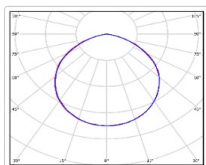

Кривая силы света (КСС): D (120°) косинусная

Гарантия, мес: 60

Скоро здесь появится изображение

ХАРАКТЕРИСТИКИ

Светотехнические характеристики

Мощность, Вт:	26.6
Световой поток светодиодного модуля, ЛМ	3982
Световой поток, Лм	3066
Световая эффективность, Лм/Вт:	115.3
Количество светодиодов, шт:	72
Кривая силы света (КСС):	D (120°) косинусная
Цветовая температура, К:	4000
Индекс цветопередачи CRI:	80
Коэффициент пульсаций светового потока, %:	<1
Ресурс светодиодов, ч:	100000