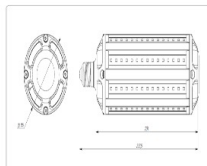

ХАРАКТЕРИСТИКИ

Светотехнические характеристики

Мощность, Вт:	35.4
Световой поток светодиодного модуля, ЛМ	5309
Световой поток, Лм	5309
Световая эффективность, Лм/Вт:	150
Количество светодиодов, шт:	96
Кривая силы света (КСС):	D (120°) косинусная
Цветовая температура, К:	5000
Индекс цветопередачи CRI:	80
Коэффициент пульсаций светового потока, %:	<1
Ресурс светодиодов, ч:	100000

СКАЧАТЬ

Паспорт светильника

Сертификат соответствия

Электрические характеристики

Время включения светильника, с:	1.4
Диммирование:	Нет
Напряжение питания, В:	176В - 264В AC / 250В - 370В DC
Частота, Гц:	50 Гц - 60 Гц
Коэффициент мощности ИП, cosφ:	~ 0,95
Грозозащита:	Нет
Термозащита:	Срабатывает при +90°C окружающей среды при нагреве поверхности, на которую установлен драйвер, до +90°C (при максимальной нагрузке на драйвер)
Защита от 380, В:	Да
Защита от холостого хода:	есть, восстанавливается автоматически
Стойкость к микросекундным импульсам большой энергии:	4 кВ (L-N), 6 кВ (L-PE, N-PE) по СТБ МЭК 61000-4-5-2006 (IEC 61000-4-5:2005)
Коэффициент пульсаций светового потока, %:	<1
Гальваническая изоляция:	Да
Пробивное напряжение, кВ AC:	> 1,5 кВ AC
Сопrotивление изоляции, МОм:	> 200 МОм
Класс защиты от поражения электрическим током:	1