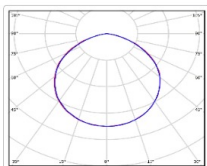

ХАРАКТЕРИСТИКИ

Светотехнические характеристики

Мощность, Вт:	26.6
Световой поток светодиодного модуля, ЛМ	3982
Световой поток, Лм	3982
Световая эффективность, Лм/Вт:	149.7
Количество светодиодов, шт.	72
Кривая силы света (КСС):	D (120°) косинусная
Цветовая температура, К:	4000
Индекс цветопередачи CRI:	80
Коэффициент пульсаций светового потока, %:	<1
Ресурс светодиодов, ч:	100000

СКАЧАТЬ

Паспорт светильника

Сертификат соответствия

Электрические характеристики

Время включения светильника, с:	1.4
Диммирование:	Нет
Напряжение питания, В:	176В - 264В AC / 250В - 370В DC
Частота, Гц:	50 Гц - 60 Гц
Коэффициент мощности ИП, cosφ:	~ 0,95
Грозазащита:	Нет
Термозащита:	Срабатывает при +90°C окружающей среды при нагреве поверхности, на которую установлен драйвер, до +90°C (при максимальной нагрузке на драйвер)
Защита от 380, В:	Да
Защита от холостого хода:	есть, восстанавливается автоматически
Стойкость к микросекундным импульсам большой энергии:	4 кВ (L-N), 6 кВ (L-PE, N-PE) по СТБ МЭК 61000-4-5-2006 (IEC 61000-4-5:2005)
Коэффициент пульсаций светового потока, %:	<1
Гальваническая изоляция:	Да
Пробивное напряжение, кВ AC:	> 1,5 кВ AC
Сопротивление изоляции, МОм:	> 200 МОм
Класс защиты от поражения электрическим током:	1