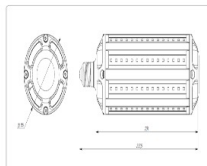

ХАРАКТЕРИСТИКИ

Светотехнические характеристики

Мощность, Вт:	26.6
Световой поток светодиодного модуля, ЛМ	3982
Световой поток, Лм	3982
Световая эффективность, Лм/Вт:	149.7
Количество светодиодов, шт.	72
Кривая силы света (КСС):	D (120°) косинусная
Цветовая температура, К:	4000
Индекс цветопередачи CRI:	80
Коэффициент пульсаций светового потока, %:	<1
Ресурс светодиодов, ч:	100000

СКАЧАТЬ

Паспорт светильника

Сертификат соответствия

Электрические характеристики

Время включения светильника, с:	1.4
Диммирование:	Нет
Напряжение питания, В:	176В - 264В AC / 250В - 370В DC
Частота, Гц:	50 Гц - 60 Гц
Коэффициент мощности ИП, cosφ:	~ 0,95
Грозазащита:	Нет
Термозащита:	Срабатывает при +90°C окружающей среды при нагреве поверхности, на которую установлен драйвер, до +90°C (при максимальной нагрузке на драйвер)
Защита от 380, В:	Да
Защита от холостого хода:	есть, восстанавливается автоматически
Стойкость к микросекундным импульсам большой энергии:	4 кВ (L-N), 6 кВ (L-PE, N-PE) по СТБ МЭК 61000-4-5-2006 (IEC 61000-4-5:2005)
Коэффициент пульсаций светового потока, %:	<1
Гальваническая изоляция:	Да
Пробивное напряжение, кВ AC:	> 1,5 кВ AC
Сопротивление изоляции, МОм:	> 200 МОм
Класс защиты от поражения электрическим током:	1