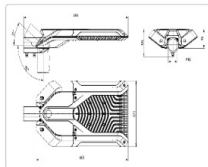

ХАРАКТЕРИСТИКИ

Светотехнические характеристики

Мощность, Вт:	240.8
Световой поток светодиодного модуля, ЛМ	39307
Световой поток, Лм	37105
Световая эффективность, Лм/Вт:	154.1
Количество светодиодов, шт.	440
Кривая силы света (КСС):	SW (Широкая боковая)
Цветовая температура, К:	4000
Индекс цветопередачи CRI:	70
Коэффициент пульсаций светового потока, %:	<1
Ресурс светодиодов, ч:	100000

СКАЧАТЬ

Декларация о соответствии EAC

Паспорт светильника

Сертификат соответствия

Сертификат

Dwg файл

Электрические характеристики

Время включения светильника, с:	1.5
Диммирование:	Да
Напряжение питания, В:	176В - 264В AC
Частота, Гц:	47 Гц - 63 Гц
Коэффициент мощности ИП, cosφ:	~ 0,97
Грозозащита:	Да
Термозащита:	есть
Защита от 380, В:	Да
Защита от холостого хода:	есть
Стойкость к микросекундным импульсам большой энергии:	10 кВ линия-линия, 10 кВ линия-земление
Коэффициент пульсаций светового потока, %:	<1
Гальваническая изоляция:	Да
Пробивное напряжение, кВ AC:	> 1,5 кВ AC
Сопротивление изоляции, МОм:	> 100 МОм
Класс защиты от поражения электрическим током:	1