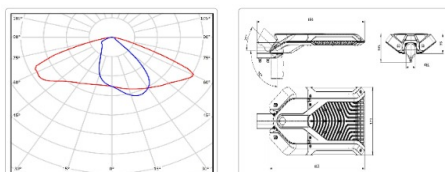

ХАРАКТЕРИСТИКИ

Светотехнические характеристики

Мощность, Вт:	199.4
Световой поток светодиодного модуля, ЛМ	32744
Световой поток, Лм	30288
Световая эффективность, Лм/Вт:	151.9
Количество светодиодов, шт:	480
Кривая силы света (КСС):	W (145°x60°) широкая боковая
Цветовая температура, К:	5000
Индекс цветопередачи CRI:	70
Ресурс светодиодов, ч:	100000

СКАЧАТЬ

IES файл

Декларация о соответствии EAC

Паспорт светильника

Сертификат соответствия

Сертификат

Dwg файл

Электрические характеристики

Время включения светильника, с:	1.5
Диммирование:	Да
Напряжение питания, В:	220 В
Частота, Гц:	47-63 Гц
Коэффициент мощности ИП, cosφ:	≥ 0,97
Грозозащита:	Нет
Термозащита:	есть, восстанавливается автоматически
Защита от 380, В:	Да
Защита от холостого хода:	есть, восстанавливается автоматически
Стойкость к микросекундным импульсам большой энергии:	4 кВ линия-линия, 6 кВ линия-заземление ГОСТ Р 51317.4.5
Гальваническая изоляция:	Да
Пробивное напряжение, кВ АС:	1500 В Вход-выход, LN-GND, выход-GND
Сопротивление изоляции, МОм:	> 200 МОм
Класс защиты от поражения электрическим током:	1