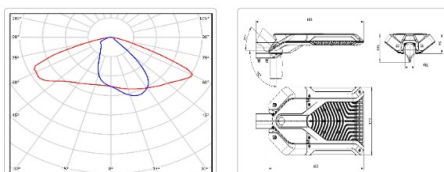

ХАРАКТЕРИСТИКИ

Светотехнические характеристики

Мощность, Вт:	199.4
Световой поток светодиодного модуля, ЛМ	32744
Световой поток, Лм	30288
Световая эффективность, Лм/Вт:	151.9
Количество светодиодов, шт:	480
Кривая силы света (КСС):	W (145°x60°) широкая боковая
Цветовая температура, К:	4000
Индекс цветопередачи CRI:	70
Ресурс светодиодов, ч:	100000

СКАЧАТЬ

IES файл

Декларация о соответствии EAC

Паспорт светильника

Сертификат соответствия

Сертификат

Dwg файл

Электрические характеристики

Время включения светильника, с:	1.5
Диммирование:	Да
Напряжение питания, В:	220 В
Частота, Гц:	47-63 Гц
Коэффициент мощности ИП, cosφ:	≥ 0,97
Грозозащита:	Нет
Термозащита:	есть, восстанавливается автоматически
Защита от 380, В:	Да
Защита от холостого хода:	есть, восстанавливается автоматически
Стойкость к микросекундным импульсам большой энергии:	4 кВ линия-линия, 6 кВ линия-заземление ГОСТ Р 51317.4.5
Гальваническая изоляция:	Да
Пробивное напряжение, кВ АС:	1500 В Вход-выход, LN-GND, выход-GND
Сопротивление изоляции, МОм:	> 200 МОм
Класс защиты от поражения электрическим током:	1