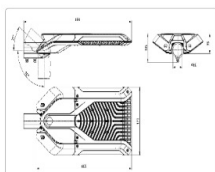

Кривая силы света (КСС): SW (Широкая боковая)

Гарантия, мес: 60

ХАРАКТЕРИСТИКИ

Светотехнические характеристики

Мощность, Вт:	199.4
Световой поток светодиодного модуля, ЛМ	32744
Световой поток, Лм	30910
Световая эффективность, Лм/Вт:	155
Количество светодиодов, шт:	480
Кривая силы света (КСС):	SW (Широкая боковая)
Цветовая температура, К:	4000
Индекс цветопередачи CRI:	70
Ресурс светодиодов, ч:	100000

Массогабаритные характеристики

Габариты светильника ДхШхВ, мм:	605x320x95
Габариты светильника с креплением ДхШхВ, мм:	686x320x136
Масса нетто, кг:	6.2
Светильников в коробке, шт:	1
Объем коробки, м3:	0.045
Масса брутто, кг:	6.5
Габариты коробки ДхШхВ, мм	710x350x180