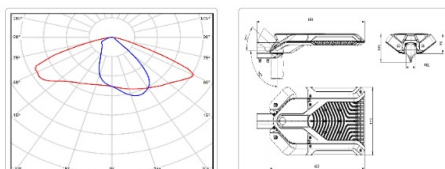

Кривая силы света (КСС): W (145°x60°) широкая боковая

Гарантия, мес: 60

ХАРАКТЕРИСТИКИ

Светотехнические характеристики

Мощность, Вт:	174.5
Световой поток светодиодного модуля, ЛМ	28651
Световой поток, Лм	26502
Световая эффективность, Лм/Вт:	151.9
Количество светодиодов, шт:	420
Кривая силы света (КСС):	W (145°x60°) широкая боковая
Цветовая температура, К:	5000
Индекс цветопередачи CRI:	70
Ресурс светодиодов, ч:	100000