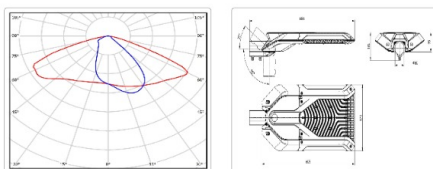

ХАРАКТЕРИСТИКИ

Светотехнические характеристики

Мощность, Вт:	199.4
Световой поток светодиодного модуля, ЛМ	32744
Световой поток, Лм	30288
Световая эффективность, Лм/Вт:	151.9
Количество светодиодов, шт:	480
Кривая силы света (КСС):	W (145°x60°) широкая боковая
Цветовая температура, К:	5000
Индекс цветопередачи CRI:	70
Коэффициент пульсаций светового потока, %:	≤ 1%
Ресурс светодиодов, ч:	100000