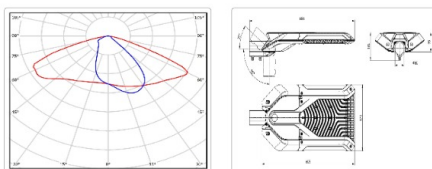

ХАРАКТЕРИСТИКИ

Светотехнические характеристики

Мощность, Вт:	174.5
Световой поток светодиодного модуля, ЛМ	28651
Световой поток, Лм	26502
Световая эффективность, Лм/Вт:	151.9
Количество светодиодов, шт:	420
Кривая силы света (КСС):	W (145°x60°) широкая боковая
Цветовая температура, К:	5000
Индекс цветопередачи CRI:	70
Коэффициент пульсаций светового потока, %:	≤ 1%
Ресурс светодиодов, ч:	100000