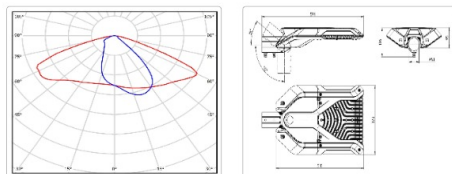

Кривая силы света (КСС): W (145°x60°) широкая боковая

Гарантия: 60

ХАРАКТЕРИСТИКИ

Светотехнические характеристики

Мощность, Вт:	158.9
Световой поток светодиодного модуля, ЛМ	21579
Световой поток, Лм	19961
Световая эффективность, Лм/Вт:	125.6
Количество светодиодов, шт:	250
Кривая силы света (КСС):	W (145°x60°) широкая боковая
Цветовая температура, К:	3000
Индекс цветопередачи CRI:	80
Коэффициент пульсаций светового потока, %:	≤ 1%
Ресурс светодиодов, ч:	100000