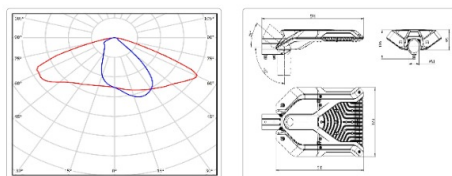

Кривая силы света (КСС): W (145°x60°) широкая боковая

Гарантия: 60

ХАРАКТЕРИСТИКИ

Светотехнические характеристики

Мощность, Вт:	101.9
Световой поток светодиодного модуля, ЛМ	14428
Световой поток, Лм	13346
Световая эффективность, Лм/Вт:	131
Количество светодиодов, шт:	240
Кривая силы света (КСС):	W (145°x60°) широкая боковая
Цветовая температура, К:	3000
Индекс цветопередачи CRI:	80
Коэффициент пульсаций светового потока, %:	<1
Ресурс светодиодов, ч:	100000