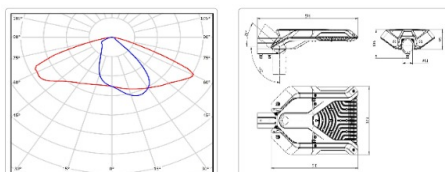

ХАРАКТЕРИСТИКИ

Светотехнические характеристики

Мощность, Вт:	135.9
Световой поток светодиодного модуля, ЛМ	22708
Световой поток, Лм	21005
Световая эффективность, Лм/Вт:	154.6
Количество светодиодов, шт:	320
Кривая силы света (КСС):	W (145°x60°) широкая боковая
Цветовая температура, К:	5000
Индекс цветопередачи CRI:	70
Ресурс светодиодов, ч:	100000

СКАЧАТЬ

IES файл

Декларация о соответствии EAC

Паспорт светильника

Сертификат соответствия

Сертификат

Dwg файл

Электрические характеристики

Время включения светильника, с:	1.5
Диммирование:	Да
Напряжение питания, В:	220 В
Частота, Гц:	47–63 Гц
Коэффициент мощности ИП, cosφ:	≥ 0,97
Грозозащита:	Нет
Термозащита:	есть, восстанавливается автоматически
Защита от 380, В:	Да
Защита от холостого хода:	есть, восстанавливается автоматически
Стойкость к микросекундным импульсам большой энергии:	4 кВ линия–линия, 6 кВ линия–заземление ГОСТ Р 51317.4.5
Гальваническая изоляция:	Да
Пробивное напряжение, кВ АС:	1500 В Вход-выход, LN-GND, выход-GND
Сопротивление изоляции, МОм:	> 200 МОм
Класс защиты от поражения электрическим током:	1