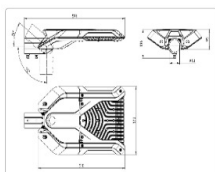

Кривая силы света (КСС): SW (Широкая боковая)

Гарантия, мес: 60

ХАРАКТЕРИСТИКИ

Светотехнические характеристики

Мощность, Вт:	135.9
Световой поток светодиодного модуля, ЛМ	22708
Световой поток, Лм	21437
Световая эффективность, Лм/Вт:	157.7
Количество светодиодов, шт:	320
Кривая силы света (КСС):	SW (Широкая боковая)
Цветовая температура, К:	5000
Индекс цветопередачи CRI:	70
Ресурс светодиодов, ч:	100000

Массогабаритные характеристики

Габариты светильника ДхШхВ, мм:	510x320x95
Габариты светильника с креплением ДхШхВ, мм:	591x320x136
Масса нетто, кг:	5
Светильников в коробке, шт:	1
Объем коробки, м3:	0.038
Масса брутто, кг:	5.5
Габариты коробки ДхШхВ, мм	610x405x155