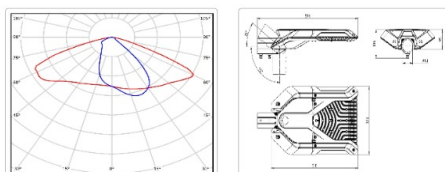

ХАРАКТЕРИСТИКИ

Светотехнические характеристики

Мощность, Вт:	135.9
Световой поток светодиодного модуля, ЛМ	22708
Световой поток, Лм	21005
Световая эффективность, Лм/Вт:	154.6
Количество светодиодов, шт:	320
Кривая силы света (КСС):	W (145°x60°) широкая боковая
Цветовая температура, К:	4000
Индекс цветопередачи CRI:	70
Ресурс светодиодов, ч:	100000

СКАЧАТЬ

IES файл

Декларация о соответствии EAC

Паспорт светильника

Сертификат соответствия

Сертификат

Dwg файл

Электрические характеристики

Время включения светильника, с:	1.5
Диммирование:	Да
Напряжение питания, В:	220 В
Частота, Гц:	47–63 Гц
Коэффициент мощности ИП, cosφ:	≥ 0,97
Грозозащита:	Нет
Термозащита:	есть, восстанавливается автоматически
Защита от 380, В:	Да
Защита от холостого хода:	есть, восстанавливается автоматически
Стойкость к микросекундным импульсам большой энергии:	4 кВ линия–линия, 6 кВ линия–заземление ГОСТ Р 51317.4.5
Гальваническая изоляция:	Да
Пробивное напряжение, кВ АС:	1500 В Вход-выход, LN-GND, выход-GND
Сопротивление изоляции, МОм:	> 200 МОм
Класс защиты от поражения электрическим током:	1