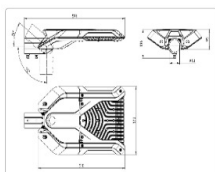

Кривая силы света (КСС): SW (Широкая боковая)

Гарантия, мес: 60

ХАРАКТЕРИСТИКИ

Светотехнические характеристики

Мощность, Вт:	135.9
Световой поток светодиодного модуля, ЛМ	22708
Световой поток, Лм	21437
Световая эффективность, Лм/Вт:	157.7
Количество светодиодов, шт:	320
Кривая силы света (КСС):	SW (Широкая боковая)
Цветовая температура, К:	4000
Индекс цветопередачи CRI:	70
Ресурс светодиодов, ч:	100000

Массогабаритные характеристики

Габариты светильника ДхШхВ, мм:	510x320x95
Габариты светильника с креплением ДхШхВ, мм:	591x320x136
Масса нетто, кг:	5
Светильников в коробке, шт:	1
Объем коробки, м3:	0.038
Масса брутто, кг:	5.5
Габариты коробки ДхШхВ, мм	610x405x155