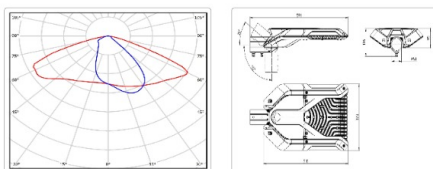

ХАРАКТЕРИСТИКИ

Светотехнические характеристики

Мощность, Вт:	118.2
Световой поток светодиодного модуля, ЛМ	19870
Световой поток, Лм	18380
Световая эффективность, Лм/Вт:	155.5
Количество светодиодов, шт:	280
Кривая силы света (КСС):	W (145°x60°) широкая боковая
Цветовая температура, К:	5000
Индекс цветопередачи CRI:	70
Коэффициент пульсаций светового потока, %:	<1
Ресурс светодиодов, ч:	100000