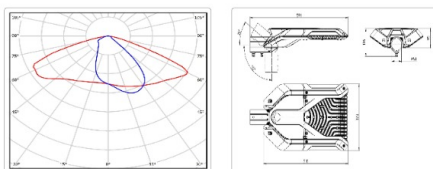

ХАРАКТЕРИСТИКИ

Светотехнические характеристики

Мощность, Вт:	118.2
Световой поток светодиодного модуля, ЛМ	19870
Световой поток, Лм	18380
Световая эффективность, Лм/Вт:	155.5
Количество светодиодов, шт:	280
Кривая силы света (КСС):	W (145°x60°) широкая боковая
Цветовая температура, К:	4000
Индекс цветопередачи CRI:	70
Коэффициент пульсаций светового потока, %:	<1
Ресурс светодиодов, ч:	100000