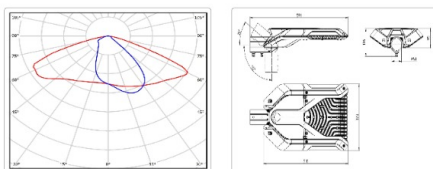

ХАРАКТЕРИСТИКИ

Светотехнические характеристики

Мощность, Вт:	101.9
Световой поток светодиодного модуля, ЛМ	17031
Световой поток, Лм	15754
Световая эффективность, Лм/Вт:	154.6
Количество светодиодов, шт:	240
Кривая силы света (КСС):	W (145°x60°) широкая боковая
Цветовая температура, К:	5000
Индекс цветопередачи CRI:	70
Коэффициент пульсаций светового потока, %:	<1
Ресурс светодиодов, ч:	100000

СКАЧАТЬ

IES файл

Декларация о соответствии ЕАС

Паспорт светильника

Сертификат соответствия

Сертификат

Dwg файл

Электрические характеристики

Время включения светильника, с:	1.5
Диммирование:	Да
Напряжение питания, В:	176В - 264В AC
Частота, Гц:	47 Гц - 63 Гц
Коэффициент мощности ИП, cosφ:	~ 0,95
Грозозащита:	Да
Термозащита:	есть
Защита от 380, В:	Да
Защита от холостого хода:	есть
Стойкость к микросекундным импульсам большой энергии:	4 кВ (L-N), 6 кВ (L-PE, N-PE)
Коэффициент пульсаций светового потока, %:	<1
Гальваническая изоляция:	Да
Пробивное напряжение, кВ AC:	> 1,5 кВ AC
Сопротивление изоляции, МОм:	вход-выход > 200 МОм, вход-земля > 200 МОм, выход-земля > 200 МОм
Класс защиты от поражения электрическим током:	1