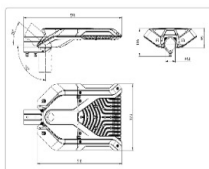

ХАРАКТЕРИСТИКИ

Светотехнические характеристики

Мощность, Вт:	101.9
Световой поток светодиодного модуля, ЛМ	17031
Световой поток, Лм	16078
Световая эффективность, Лм/Вт:	157.8
Количество светодиодов, шт:	240
Кривая силы света (КСС):	SW (Широкая боковая)
Цветовая температура, К:	5000
Индекс цветопередачи CRI:	70
Коэффициент пульсаций светового потока, %:	<1
Ресурс светодиодов, ч:	100000

Электрические характеристики

Время включения светильника, с:	1.5
Диммирование:	Да
Напряжение питания, В:	176В - 264В AC
Частота, Гц:	47 Гц - 63 Гц
Коэффициент мощности ИП, cosφ:	~ 0,95
Грозозащита:	Да
Термозащита:	есть
Защита от 380, В:	Да
Защита от холостого хода:	есть
Стойкость к микросекундным импульсам большой энергии:	4 кВ (L-N), 6 кВ (L-PE, N-PE)
Коэффициент пульсаций светового потока, %:	<1
Гальваническая изоляция:	Да
Пробивное напряжение, кВ AC:	> 1,5 кВ AC
Сопротивление изоляции, МОм:	вход-выход > 200 МОм, вход-земля > 200 МОм, выход-земля > 200 МОм
Класс защиты от поражения электрическим током:	1

СКАЧАТЬ

IES файл

Декларация о соответствии EAC

Паспорт светильника

Сертификат соответствия

Сертификат

Dwg файл