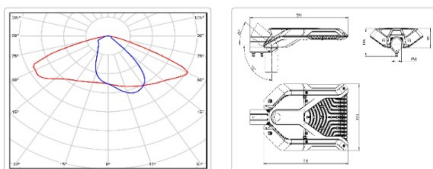

ХАРАКТЕРИСТИКИ

Светотехнические характеристики

Мощность, Вт:	153.9
Световой поток светодиодного модуля, ЛМ	24454
Световой поток, Лм	22620
Световая эффективность, Лм/Вт:	147
Количество светодиодов, шт:	240
Кривая силы света (КСС):	W (145°x60°) широкая боковая
Цветовая температура, К:	4000
Индекс цветопередачи CRI:	70
Коэффициент пульсаций светового потока, %:	≤ 1%
Ресурс светодиодов, ч:	100000

Массогабаритные характеристики

Габариты светильника ДхШхВ, мм:	510x320x95
Габариты светильника с креплением ДхШхВ, мм:	591x320x136
Масса нетто, кг:	5
Светильников в коробке, шт:	1
Объем коробки, м3:	0.038
Масса брутто, кг:	5.5
Габариты коробки ДхШхВ, мм	610x405x155