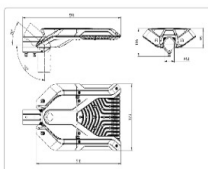

ХАРАКТЕРИСТИКИ

Светотехнические характеристики

Мощность, Вт:	158.9
Световой поток светодиодного модуля, ЛМ	25473
Световой поток, Лм	24046
Световая эффективность, Лм/Вт:	151.3
Количество светодиодов, шт:	250
Кривая силы света (КСС):	SW (Широкая боковая)
Цветовая температура, К:	4000
Индекс цветопередачи CRI:	70
Коэффициент пульсаций светового потока, %:	≤ 1%
Ресурс светодиодов, ч:	100000

СКАЧАТЬ

Декларация о соответствии EAC

Паспорт светильника

Сертификат соответствия

Сертификат

Дwg файл

Электрические характеристики

Время включения светильника, с:	1.5
Диммирование:	Нет
Напряжение питания, В:	176 - 264 В AC
Частота, Гц:	47 ~ 63 Гц
Коэффициент мощности ИП, cosφ:	≥ 0.98
Грозозащита:	Да
Термозащита:	Есть
Защита от 380, В:	Да
Защита от холостого хода:	Восстанавливается
Стойкость к микросекундным импульсам большой энергии:	4 кВ (L-N), 6 кВ (L-PE, N-PE)
Коэффициент пульсаций светового потока, %:	≤ 1%
Гальваническая изоляция:	Да
Пробивное напряжение, кВ AC:	> 1,5 кВ AC
Сопротивление изоляции, МОм:	вход-выход > 200 МОм, вход-земля > 200 МОм, выход-земля > 200 МОм
Класс защиты от поражения электрическим током:	1