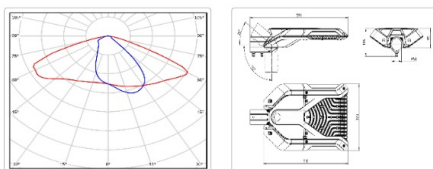

Кривая силы света (КСС): W (145°x60°) широкая боковая

Гарантия, мес: 60

ХАРАКТЕРИСТИКИ

Светотехнические характеристики

Мощность, Вт:	153.9
Световой поток светодиодного модуля, ЛМ	24454
Световой поток, Лм	22620
Световая эффективность, Лм/Вт:	147
Количество светодиодов, шт:	240
Кривая силы света (КСС):	W (145°x60°) широкая боковая
Цветовая температура, К:	5000
Индекс цветопередачи CRI:	70
Коэффициент пульсаций светового потока, %:	≤ 1%
Ресурс светодиодов, ч:	100000