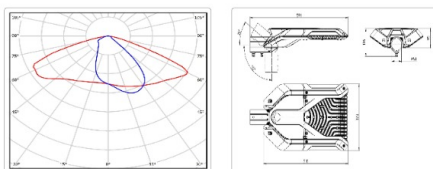

ХАРАКТЕРИСТИКИ

Светотехнические характеристики

Мощность, Вт:	135.9
Световой поток светодиодного модуля, ЛМ	22708
Световой поток, Лм	21005
Световая эффективность, Лм/Вт:	154.6
Количество светодиодов, шт:	320
Кривая силы света (КСС):	W (145°x60°) широкая боковая
Цветовая температура, К:	4000
Индекс цветопередачи CRI:	70
Коэффициент пульсаций светового потока, %:	≤ 1%
Ресурс светодиодов, ч:	100000

СКАЧАТЬ

IES файл

Декларация о соответствии ЕАС

Паспорт светильника

Сертификат соответствия

Сертификат

Dwg файл

Электрические характеристики

Время включения светильника, с:	1.5
Диммирование:	Нет
Напряжение питания, В:	176 - 264 В AC
Частота, Гц:	47 ~ 63 Гц
Коэффициент мощности ИП, cosφ:	≥ 0.98
Грозозащита:	Да
Термозащита:	Есть
Защита от 380, В:	Да
Защита от холостого хода:	Восстанавливается
Стойкость к микросекундным импульсам большой энергии:	4 кВ (L-N), 6 кВ (L-PE, N-PE)
Коэффициент пульсаций светового потока, %:	≤ 1%
Гальваническая изоляция:	Да
Пробивное напряжение, кВ AC:	> 1,5 кВ AC
Сопротивление изоляции, МОм:	вход-выход > 200 МОм, вход-земля > 200 МОм, выход-земля > 200 МОм
Класс защиты от поражения электрическим током:	1