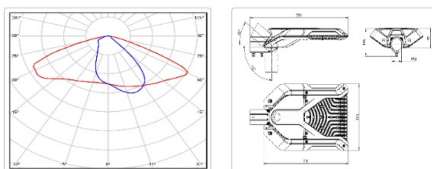

Кривая силы света (КСС): W (145°x60°) широкая боковая

Гарантия, мес: 60

ХАРАКТЕРИСТИКИ

Светотехнические характеристики

Мощность, Вт:	118.2
Световой поток светодиодного модуля, ЛМ	19870
Световой поток, Лм	18380
Световая эффективность, Лм/Вт:	155.5
Количество светодиодов, шт:	280
Кривая силы света (КСС):	W (145°x60°) широкая боковая
Цветовая температура, К:	5000
Индекс цветопередачи CRI:	70
Коэффициент пульсаций светового потока, %:	≤ 1%
Ресурс светодиодов, ч:	100000