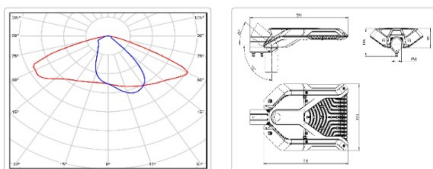

ХАРАКТЕРИСТИКИ

Светотехнические характеристики

Мощность, Вт:	101.9
Световой поток светодиодного модуля, ЛМ	17031
Световой поток, Лм	15754
Световая эффективность, Лм/Вт:	154.6
Количество светодиодов, шт:	240
Кривая силы света (КСС):	W (145°x60°) широкая боковая
Цветовая температура, К:	5000
Индекс цветопередачи CRI:	70
Коэффициент пульсаций светового потока, %:	≤ 1%
Ресурс светодиодов, ч:	100000

СКАЧАТЬ

IES файл

Декларация о соответствии ЕАС

Паспорт светильника

Сертификат соответствия

Сертификат

Dwg файл

Электрические характеристики

Время включения светильника, с:	1.5
Диммирование:	Нет
Напряжение питания, В:	176 ~ 264 В AC
Частота, Гц:	47 ~ 63 Гц
Коэффициент мощности ИП, cosφ:	≥ 0.98
Грозозащита:	Да
Термозащита:	Есть
Защита от 380, В:	Да
Защита от холостого хода:	Восстанавливается
Стойкость к микросекундным импульсам большой энергии:	4 кВ (L-N), 6 кВ (L-PE, N-PE)
Коэффициент пульсаций светового потока, %:	≤ 1%
Гальваническая изоляция:	Да
Пробивное напряжение, кВ AC:	> 1,5 кВ AC
Сопротивление изоляции, МОм:	вход-выход > 200 МОм, вход-земля > 200 МОм, выход-земля > 200 МОм
Класс защиты от поражения электрическим током:	1