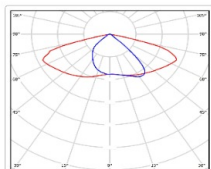

Кривая силы света (КСС): SW (Широкая боковая)

Гарантия: 60

ХАРАКТЕРИСТИКИ

Светотехнические характеристики

Мощность, Вт:	75.5
Световой поток светодиодного модуля, Лм	10821
Световой поток, Лм	10280
Световая эффективность, Лм/Вт:	136.2
Количество светодиодов, шт:	180
Кривая силы света (КСС):	SW (Широкая боковая)
Цветовая температура, К:	3000
Индекс цветопередачи CRI:	80
Коэффициент пульсаций светового потока, %:	≤ 1%
Ресурс светодиодов, ч:	100000