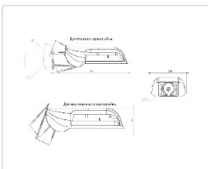

Кривая силы света (КСС): SW (Широкая боковая)

Гарантия: 60

ХАРАКТЕРИСТИКИ

Светотехнические характеристики

Мощность, Вт:	75.5
Световой поток светодиодного модуля, Лм	10821
Световой поток, Лм	10280
Световая эффективность, Лм/Вт:	136.2
Количество светодиодов, шт:	180
Кривая силы света (КСС):	SW (Широкая боковая)
Цветовая температура, К:	3000
Индекс цветопередачи CRI:	80
Коэффициент пульсаций светового потока, %:	≤ 1%
Ресурс светодиодов, ч:	100000

Массагабаритные характеристики

Габариты светильника ДхШхВ, мм:	327x186x88
Габариты светильника с креплением ДхШхВ, мм:	389x186x88
Масса нетто, кг:	2.4
Светильников в коробке, шт:	1
Объем коробки, м3:	0.009
Масса брутто, кг:	2.6