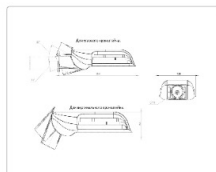

Кривая силы света (КСС): W (145°x60°) широкая боковая

Гарантия: 60

ХАРАКТЕРИСТИКИ

Светотехнические характеристики

Мощность, Вт:	52.2
Световой поток светодиодного модуля, ЛМ	7265
Световой поток, Лм	6684
Световая эффективность, Лм/Вт:	128
Количество светодиодов, шт:	96
Кривая силы света (КСС):	W (145°x60°) широкая боковая
Цветовая температура, К:	3000
Индекс цветопередачи CRI:	80
Коэффициент пульсаций светового потока, %:	<1
Ресурс светодиодов, ч:	100000

Массогабаритные характеристики

Габариты светильника ДхШхВ, мм:	327x186x88
Габариты светильника с креплением ДхШхВ, мм:	389x186x88
Масса нетто, кг:	2.4
Светильников в коробке, шт:	1
Объем коробки, м3:	0.009
Масса брутто, кг:	2.6