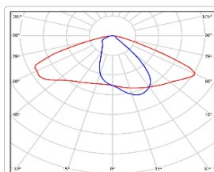

Кривая силы света (КСС): W (145°x60°) широкая боковая

Гарантия: 60

ХАРАКТЕРИСТИКИ

Светотехнические характеристики

Мощность, Вт:	52.2
Световой поток светодиодного модуля, ЛМ	7265
Световой поток, Лм	6684
Световая эффективность, Лм/Вт:	128
Количество светодиодов, шт:	96
Кривая силы света (КСС):	W (145°x60°) широкая боковая
Цветовая температура, К:	3000
Индекс цветопередачи CRI:	80
Коэффициент пульсаций светового потока, %:	<1
Ресурс светодиодов, ч:	100000