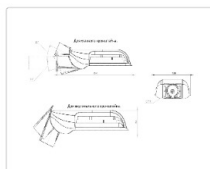

ХАРАКТЕРИСТИКИ

Светотехнические характеристики

Мощность, Вт:	43.3
Световой поток светодиодного модуля, Лм	6054
Световой поток, Лм	5594
Световая эффективность, Лм/Вт:	129.2
Количество светодиодов, шт:	80
Кривая силы света (КСС):	W (145°x60°) широкая боковая
Цветовая температура, К:	3000
Индекс цветопередачи CRI:	80
Коэффициент пульсаций светового потока, %:	<1
Ресурс светодиодов, ч:	100000

СКАЧАТЬ

Паспорт светильника

Сертификат соответствия

Сертификат

Электрические характеристики

Время включения светильника, с:	1.5
Диммирование:	Да
Напряжение питания, В:	176В - 264В AC
Частота, Гц:	47 Гц - 63 Гц
Коэффициент мощности ИП, cosφ:	~ 0,95
Грозазащита:	Нет
Термозащита:	есть
Защита от 380, В:	Да
Защита от холостого хода:	есть
Стойкость к микросекундным импульсам большой энергии:	4 кВ (L-N), 6 кВ (L-PE, N-PE)
Коэффициент пульсаций светового потока, %:	<1
Гальваническая изоляция:	Да
Пробивное напряжение, кВ AC:	> 1,5 кВ AC
Сопротивление изоляции, МОм:	вход-выход > 200 МОм; вход-земля > 200 МОм; выход-земля > 200 МОм
Класс защиты от поражения электрическим током:	1