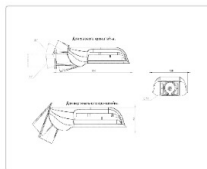

ХАРАКТЕРИСТИКИ

Светотехнические характеристики

Мощность, Вт:	101.7
Световой поток светодиодного модуля, ЛМ	16303
Световой поток, Лм	15390
Световая эффективность, Лм/Вт:	151.3
Количество светодиодов, шт:	160
Кривая силы света (КСС):	SW (Широкая боковая)
Цветовая температура, К:	5000
Индекс цветопередачи CRI:	70
Коэффициент пульсаций светового потока, %:	<1
Ресурс светодиодов, ч:	100000

СКАЧАТЬ

Паспорт светильника

Сертификат соответствия

Сертификат

Электрические характеристики

Время включения светильника, с:	1.5
Диммирование:	Да
Напряжение питания, В:	176В - 264В AC
Частота, Гц:	47 Гц - 63 Гц
Коэффициент мощности ИП, cosφ:	~ 0,95
Грозазащита:	Да
Термозащита:	есть
Защита от 380, В:	Да
Защита от холостого хода:	есть, восстанавливается автоматически
Стойкость к микросекундным импульсам большой энергии:	4 кВ (L-N), 6 кВ (L-PE, N-PE)
Коэффициент пульсаций светового потока, %:	<1
Гальваническая изоляция:	Да
Пробивное напряжение, кВ AC:	> 1,5 кВ AC
Сопротивление изоляции, МОм:	> 200 МОм
Класс защиты от поражения электрическим током:	1