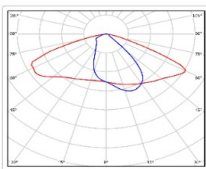

ХАРАКТЕРИСТИКИ

Светотехнические характеристики

Мощность, Вт:	95.6
Световой поток светодиодного модуля, Лм	15284
Световой поток, Лм	13985
Световая эффективность, Лм/Вт:	146.3
Количество светодиодов, шт:	150
Кривая силы света (КСС):	W (145°x60°) широкая боковая
Цветовая температура, К:	5000
Индекс цветопередачи CRI:	70
Коэффициент пульсаций светового потока, %:	<1
Ресурс светодиодов, ч:	100000