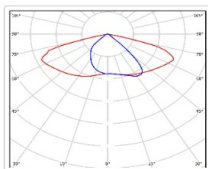

ХАРАКТЕРИСТИКИ

Светотехнические характеристики

Мощность, Вт:	95.6
Световой поток светодиодного модуля, Лм	15284
Световой поток, Лм	14428
Световая эффективность, Лм/Вт:	150.9
Количество светодиодов, шт:	150
Кривая силы света (КСС):	SW (Широкая боковая)
Цветовая температура, К:	5000
Индекс цветопередачи CRI:	70
Коэффициент пульсаций светового потока, %:	<1
Ресурс светодиодов, ч:	100000