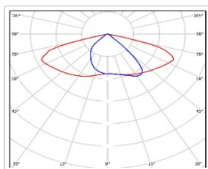

Кривая силы света (КСС): SW (Широкая боковая)

Гарантия, мес: 60

ХАРАКТЕРИСТИКИ

Светотехнические характеристики

Мощность, Вт:	95.6
Световой поток светодиодного модуля, ЛМ	15284
Световой поток, Лм	14428
Световая эффективность, Лм/Вт:	150.9
Количество светодиодов, шт:	150
Кривая силы света (КСС):	SW (Широкая боковая)
Цветовая температура, К:	4000
Индекс цветопередачи CRI:	70
Коэффициент пульсаций светового потока, %:	<1
Ресурс светодиодов, ч:	100000