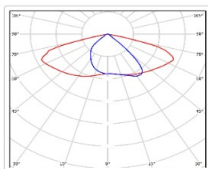

ХАРАКТЕРИСТИКИ

Светотехнические характеристики

Мощность, Вт:	70.6
Световой поток светодиодного модуля, ЛМ	11957
Световой поток, Лм	11288
Световая эффективность, Лм/Вт:	159.9
Количество светодиодов, шт:	160
Кривая силы света (КСС):	SW (Широкая боковая)
Цветовая температура, К:	4000
Индекс цветопередачи CRI:	70
Коэффициент пульсаций светового потока, %:	≤ 1%
Ресурс светодиодов, ч:	100000