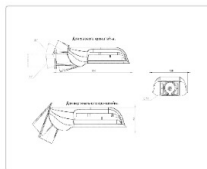

ХАРАКТЕРИСТИКИ

Светотехнические характеристики

Мощность, Вт:	70.6
Световой поток светодиодного модуля, ЛМ	11957
Световой поток, Лм	11288
Световая эффективность, Лм/Вт:	159.9
Количество светодиодов, шт:	160
Кривая силы света (КСС):	SW (Широкая боковая)
Цветовая температура, К:	4000
Индекс цветопередачи CRI:	70
Коэффициент пульсаций светового потока, %:	≤ 1%
Ресурс светодиодов, ч:	100000

Электрические характеристики

Время включения светильника, с:	1.5
Диммирование:	Да
Напряжение питания, В:	176 - 264 В AC
Частота, Гц:	47 ~ 63 Гц
Коэффициент мощности ИП, cosφ:	≥ 0.95
Грозозащита:	Да
Термозащита:	Есть
Защита от 380, В:	Да
Защита от холостого хода:	Восстанавливается
Стойкость к микросекундным импульсам большой энергии:	4 кВ (L-N), 6 кВ (L-PE, N-PE)
Коэффициент пульсаций светового потока, %:	≤ 1%
Гальваническая изоляция:	Да
Пробивное напряжение, кВ AC:	> 1,5 кВ AC
Сопротивление изоляции, МОм:	вход-выход > 200 МОм, вход-земля > 200 МОм, выход-земля > 200 МОм
Класс защиты от поражения электрическим током:	1

СКАЧАТЬ

IES файл

Декларация о соответствии EAC

Паспорт светильника

Сертификат соответствия

Сертификат

Dwg файл