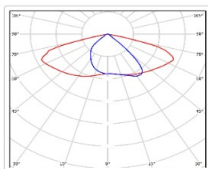

ХАРАКТЕРИСТИКИ

Светотехнические характеристики

Мощность, Вт:	64
Световой поток светодиодного модуля, ЛМ	10645
Световой поток, Лм	10049
Световая эффективность, Лм/Вт:	157
Количество светодиодов, шт:	150
Кривая силы света (КСС):	SW (Широкая боковая)
Цветовая температура, К:	4000
Индекс цветопередачи CRI:	70
Коэффициент пульсаций светового потока, %:	≤ 1%
Ресурс светодиодов, ч:	100000