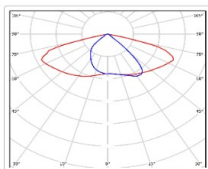

ХАРАКТЕРИСТИКИ

Светотехнические характеристики

Мощность, Вт:	52.2
Световой поток светодиодного модуля, ЛМ	8576
Световой поток, Лм	8096
Световая эффективность, Лм/Вт:	155.1
Количество светодиодов, шт:	96
Кривая силы света (КСС):	SW (Широкая боковая)
Цветовая температура, К:	4000
Индекс цветопередачи CRI:	70
Коэффициент пульсаций светового потока, %:	<1
Ресурс светодиодов, ч:	100000