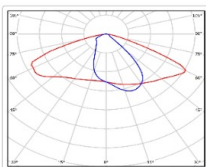

ХАРАКТЕРИСТИКИ

Светотехнические характеристики

Мощность, Вт:	43.3
Световой поток светодиодного модуля, ЛМ	7147
Световой поток, Лм	6603
Световая эффективность, Лм/Вт:	152.5
Количество светодиодов, шт:	80
Кривая силы света (КСС):	W (145°x60°) широкая боковая
Цветовая температура, К:	4000
Индекс цветопередачи CRI:	70
Коэффициент пульсаций светового потока, %:	<1
Ресурс светодиодов, ч:	100000