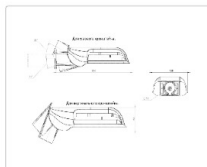

ХАРАКТЕРИСТИКИ

Светотехнические характеристики

Мощность, Вт:	43.3
Световой поток светодиодного модуля, ЛМ	7147
Световой поток, Лм	6603
Световая эффективность, Лм/Вт:	152.5
Количество светодиодов, шт:	80
Кривая силы света (КСС):	W (145°x60°) широкая боковая
Цветовая температура, К:	4000
Индекс цветопередачи CRI:	70
Коэффициент пульсаций светового потока, %:	<1
Ресурс светодиодов, ч:	100000

СКАЧАТЬ

IES файл

Декларация о соответствии ЕАС

Паспорт светильника

Сертификат соответствия

Сертификат

Dwg файл

Электрические характеристики

Время включения светильника, с:	1.5
Диммирование:	Да
Напряжение питания, В:	176В - 264В AC
Частота, Гц:	47 Гц - 63 Гц
Коэффициент мощности ИП, cosφ:	~ 0,95
Грозозащита:	Нет
Термозащита:	есть
Защита от 380, В:	Да
Защита от холостого хода:	есть
Стойкость к микросекундным импульсам большой энергии:	4 кВ (L-N), 6 кВ (L-PE, N-PE)
Коэффициент пульсаций светового потока, %:	<1
Гальваническая изоляция:	Да
Пробивное напряжение, кВ AC:	> 1,5 кВ AC
Сопротивление изоляции, МОм:	вход-выход > 200 МОм, вход-земля > 200 МОм, выход-земля > 200 МОм
Класс защиты от поражения электрическим током:	1