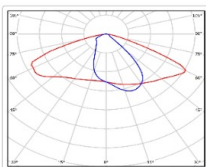

ХАРАКТЕРИСТИКИ

Светотехнические характеристики

Мощность, Вт:	26.6
Световой поток светодиодного модуля, Лм	4409
Световой поток, Лм	4122
Световая эффективность, Лм/Вт:	155
Количество светодиодов, шт:	72
Кривая силы света (КСС):	W (145°x60°) широкая боковая
Цветовая температура, К:	5000
Индекс цветопередачи CRI:	70
Коэффициент пульсаций светового потока, %:	<1
Ресурс светодиодов, ч:	100000