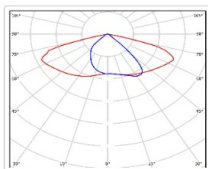

ХАРАКТЕРИСТИКИ

Светотехнические характеристики

Мощность, Вт:	26.6
Световой поток светодиодного модуля, Лм	4409
Световой поток, Лм	4162
Световая эффективность, Лм/Вт:	156.5
Количество светодиодов, шт:	72
Кривая силы света (КСС):	SW (Широкая боковая)
Цветовая температура, К:	5000
Индекс цветопередачи CRI:	70
Коэффициент пульсаций светового потока, %:	<1
Ресурс светодиодов, ч:	100000