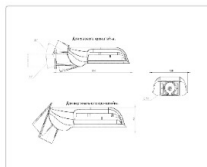

ХАРАКТЕРИСТИКИ

Светотехнические характеристики

Мощность, Вт:	102.6
Световой поток светодиодного модуля, ЛМ	16303
Световой поток, Лм	14917
Световая эффективность, Лм/Вт:	145.4
Количество светодиодов, шт:	160
Кривая силы света (КСС):	W (145°x60°) широкая боковая
Цветовая температура, К:	5000
Индекс цветопередачи CRI:	70
Коэффициент пульсаций светового потока, %:	<1
Ресурс светодиодов, ч:	100000

СКАЧАТЬ

Паспорт светильника

Сертификат соответствия

Сертификат

Электрические характеристики

Время включения светильника, с:	1.5
Диммирование:	Нет
Напряжение питания, В:	176В - 264В AC
Частота, Гц:	47 Гц - 63 Гц
Коэффициент мощности ИП, cosφ:	~ 0,95
Грозазащита:	Да
Термозащита:	есть
Защита от 380, В:	Да
Защита от холостого хода:	есть, восстанавливается автоматически
Стойкость к микросекундным импульсам большой энергии:	4 кВ (L-N), 6 кВ (L-PE, N-PE)
Коэффициент пульсаций светового потока, %:	<1
Гальваническая изоляция:	Да
Пробивное напряжение, кВ AC:	> 1,5 кВ AC
Сопротивление изоляции, МОм:	> 200 МОм
Класс защиты от поражения электрическим током:	1