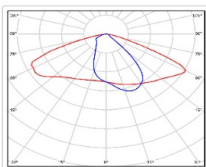

#### Светотехнические характеристики

Мощность, Вт:	102.6
Световой поток светодиодного модуля, ЛМ	16303
Световой поток, Лм	14917
Световая эффективность, Лм/Вт:	145.4
Количество светодиодов, шт:	160
Кривая силы света (КСС):	W (145°x60°) широкая боковая
Цветовая температура, К:	5000
Индекс цветопередачи CRI:	70
Коэффициент пульсаций светового потока, %:	<1
Ресурс светодиодов, ч:	100000