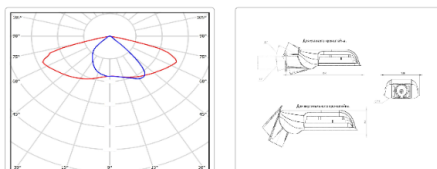

ХАРАКТЕРИСТИКИ

Светотехнические характеристики

Мощность, Вт:	101.7
Световой поток светодиодного модуля, Лм	16303
Световой поток, Лм	15390
Световая эффективность, Лм/Вт:	151.3
Количество светодиодов, шт:	160
Кривая силы света (КСС):	SW (Широкая боковая)
Цветовая температура, К:	4000
Индекс цветопередачи CRI:	70
Коэффициент пульсаций светового потока, %:	<1
Ресурс светодиодов, ч:	100000

СКАЧАТЬ

Паспорт светильника

Сертификат соответствия

Электрические характеристики

Время включения светильника, с:	1.5
Диммирование:	Нет
Напряжение питания, В:	176В - 264В AC
Частота, Гц:	47 Гц - 63 Гц
Коэффициент мощности ИП, cosφ:	~ 0,95
Грозазащита:	Да
Термозащита:	есть
Защита от 380, В:	Да
Защита от холостого хода:	есть, восстанавливается автоматически
Стойкость к микросекундным импульсам большой энергии:	4 кВ (L-N), 6 кВ (L-PE, N-PE)
Коэффициент пульсаций светового потока, %:	<1
Гальваническая изоляция:	Да
Пробивное напряжение, кВ AC:	> 1,5 кВ AC
Сопротивление изоляции, МОм:	> 200 МОм
Класс защиты от поражения электрическим током:	1