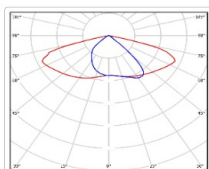

ХАРАКТЕРИСТИКИ

Светотехнические характеристики

Мощность, Вт:	86.5
Световой поток светодиодного модуля, ЛМ	14865
Световой поток, Лм	13611
Световая эффективность, Лм/Вт:	157.4
Количество светодиодов, шт:	180
Кривая силы света (КСС):	SW (Широкая боковая)
Цветовая температура, К:	4000
Индекс цветопередачи CRI:	70
Коэффициент пульсаций светового потока, %:	<1
Ресурс светодиодов, ч:	100000