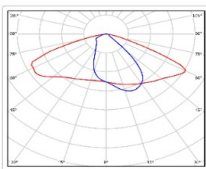

ХАРАКТЕРИСТИКИ

Светотехнические характеристики

Мощность, Вт:	95.6
Световой поток светодиодного модуля, ЛМ	15284
Световой поток, Лм	13985
Световая эффективность, Лм/Вт:	146.3
Количество светодиодов, шт:	150
Кривая силы света (КСС):	W (145°x60°) широкая боковая
Цветовая температура, К:	5000
Индекс цветопередачи CRI:	70
Коэффициент пульсаций светового потока, %:	<1
Ресурс светодиодов, ч:	100000