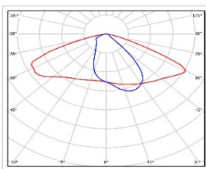

ХАРАКТЕРИСТИКИ

Светотехнические характеристики

Мощность, Вт:	95.6
Световой поток светодиодного модуля, ЛМ	15284
Световой поток, Лм	13985
Световая эффективность, Лм/Вт:	146.3
Количество светодиодов, шт:	150
Кривая силы света (КСС):	W (145°x60°) широкая боковая
Цветовая температура, К:	4000
Индекс цветопередачи CRI:	70
Коэффициент пульсаций светового потока, %:	<1
Ресурс светодиодов, ч:	100000