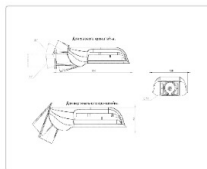

ХАРАКТЕРИСТИКИ

Светотехнические характеристики

Мощность, Вт:	95.6
Световой поток светодиодного модуля, ЛМ	15284
Световой поток, Лм	13985
Световая эффективность, Лм/Вт:	146.3
Количество светодиодов, шт:	150
Кривая силы света (КСС):	W (145°x60°) широкая боковая
Цветовая температура, К:	4000
Индекс цветопередачи CRI:	70
Коэффициент пульсаций светового потока, %:	<1
Ресурс светодиодов, ч:	100000

Электрические характеристики

Время включения светильника, с:	1.5
Диммирование:	Нет
Напряжение питания, В:	176В - 264В AC
Частота, Гц:	47 Гц - 63 Гц
Коэффициент мощности ИП, cosφ:	~ 0,95
Грозозащита:	Да
Термозащита:	есть
Защита от 380, В:	Да
Защита от холостого хода:	есть, восстанавливается автоматически
Стойкость к микросекундным импульсам большой энергии:	4 кВ (L-N), 6 кВ (L-PE, N-PE)
Коэффициент пульсаций светового потока, %:	<1
Гальваническая изоляция:	Да
Пробивное напряжение, кВ AC:	> 1,5 кВ AC
Сопротивление изоляции, МОм:	> 200 МОм
Класс защиты от поражения электрическим током:	1

СКАЧАТЬ

IES файл

Декларация о соответствии EAC

Паспорт светильника

Сертификат соответствия

Сертификат

Dwg файл