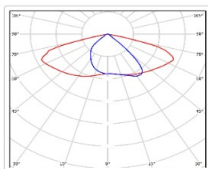

ХАРАКТЕРИСТИКИ

Светотехнические характеристики

Мощность, Вт:	75.5
Световой поток светодиодного модуля, ЛМ	12774
Световой поток, Лм	12135
Световая эффективность, Лм/Вт:	160.7
Количество светодиодов, шт:	180
Кривая силы света (КСС):	SW (Широкая боковая)
Цветовая температура, К:	5000
Индекс цветопередачи CRI:	70
Коэффициент пульсаций светового потока, %:	≤ 2%
Ресурс светодиодов, ч:	100000