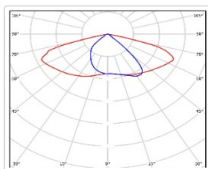

Кривая силы света (КСС): SW (Широкая боковая)

Гарантия, мес: 60

ХАРАКТЕРИСТИКИ

Светотехнические характеристики

Мощность, Вт:	75.5
Световой поток светодиодного модуля, ЛМ	12774
Световой поток, Лм	12135
Световая эффективность, Лм/Вт:	160.7
Количество светодиодов, шт:	180
Кривая силы света (КСС):	SW (Широкая боковая)
Цветовая температура, К:	4000
Индекс цветопередачи CRI:	70
Коэффициент пульсаций светового потока, %:	≤ 2%
Ресурс светодиодов, ч:	100000