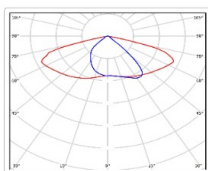

Кривая силы света (КСС): SW (Широкая боковая)

Гарантия, мес: 60

ХАРАКТЕРИСТИКИ

Светотехнические характеристики

Мощность, Вт:	70.6
Световой поток светодиодного модуля, ЛМ	11957
Световой поток, Лм	11288
Световая эффективность, Лм/Вт:	159.9
Количество светодиодов, шт:	160
Кривая силы света (КСС):	SW (Широкая боковая)
Цветовая температура, К:	4000
Индекс цветопередачи CRI:	70
Коэффициент пульсаций светового потока, %:	≤ 2%
Ресурс светодиодов, ч:	100000