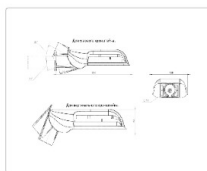

Кривая силы света (КСС): SW (Широкая боковая)

Гарантия, мес: 60

ХАРАКТЕРИСТИКИ

Светотехнические характеристики

Мощность, Вт:	70.6
Световой поток светодиодного модуля, ЛМ	11957
Световой поток, Лм	11288
Световая эффективность, Лм/Вт:	159.9
Количество светодиодов, шт:	160
Кривая силы света (КСС):	SW (Широкая боковая)
Цветовая температура, К:	4000
Индекс цветопередачи CRI:	70
Коэффициент пульсаций светового потока, %:	≤ 2%
Ресурс светодиодов, ч:	100000

Массогабаритные характеристики

Габариты светильника ДхШхВ, мм:	327x186x88
Габариты светильника с креплением ДхШхВ, мм:	389x186x88
Масса нетто, кг:	2.4
Светильников в коробке, шт:	1
Объем коробки, м3:	0.009
Масса брутто, кг:	2.6
Габариты коробки ДхШхВ, мм	470x190x100